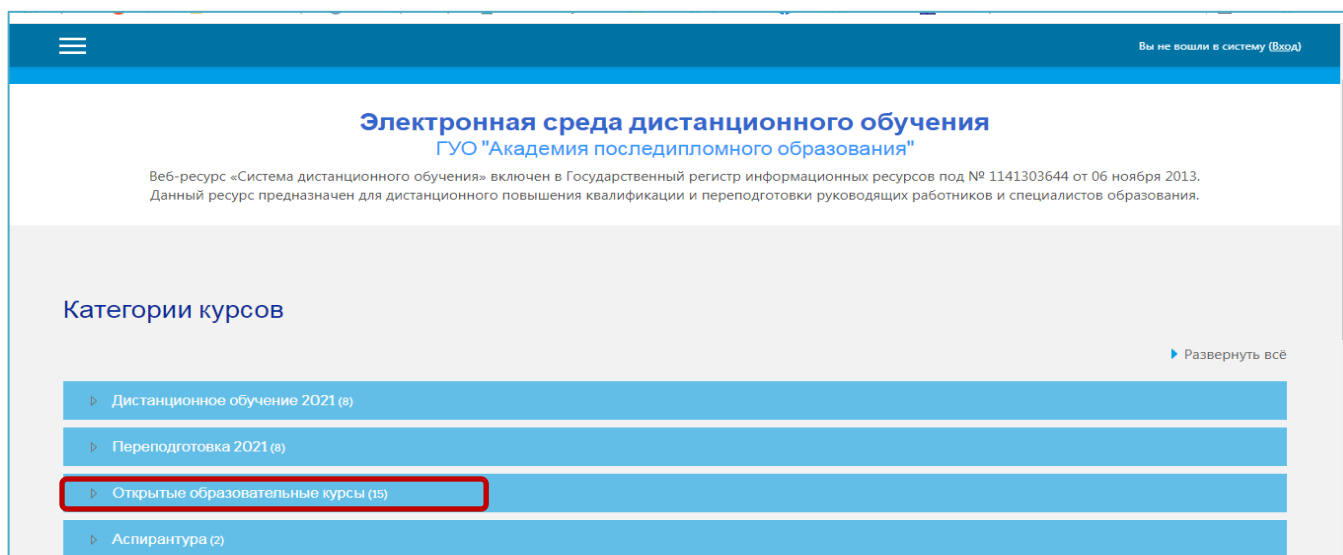

# ИНСТРУКЦИЯ ДЛЯ ПОЛЬЗОВАТЕЛЯ СИСТЕМЫ ДИСТАНЦИОННОГО ОБУЧЕНИЯ «Точка роста»

Загрузите программу-браузер (например, Internet Explorer, Mozilla FireFox, Opera).  
В адресной строке браузера введите адрес <http://do.academy.edu.by/> и нажмите клавишу Enter на клавиатуре.

Для продолжения работы на открывшейся странице Категории курсов щелчком мыши выберите **Открытые образовательные курсы**

В **Открытых образовательных курсах** щелчком мыши выберите строку

**Республиканская сетевая консультационно-методическая лаборатория по координации работы с заместителями директоров по воспитательной работе**