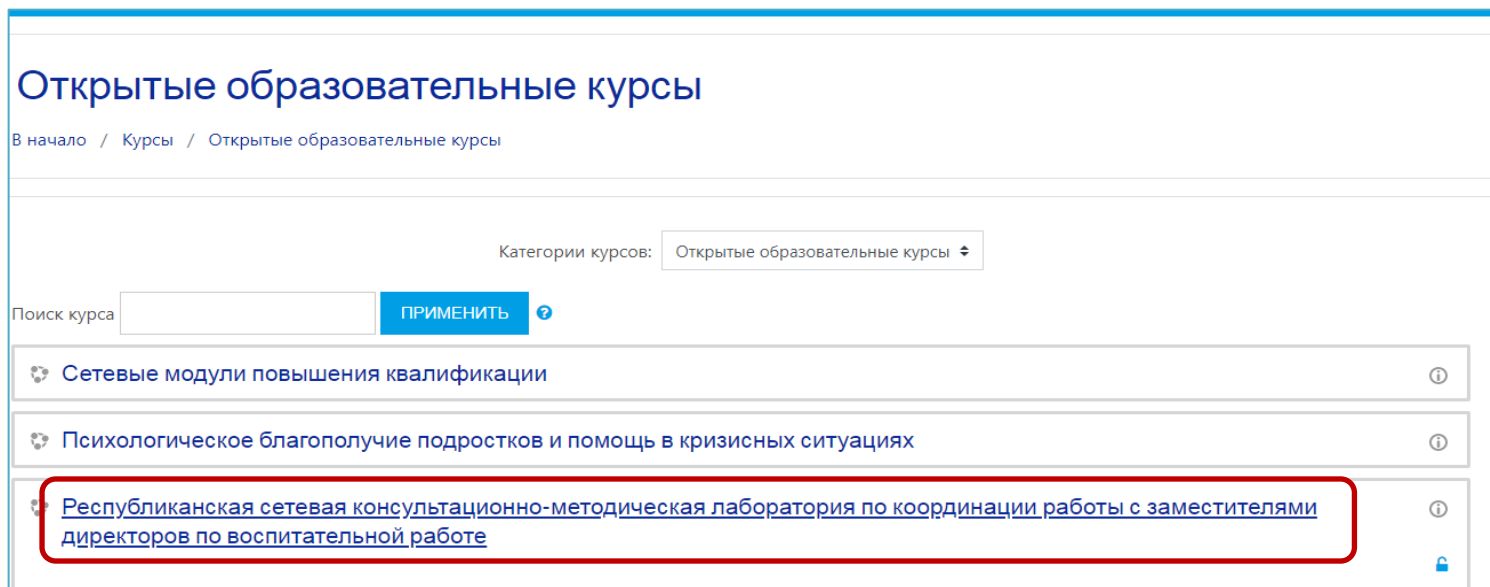

# ИНСТРУКЦИЯ ДЛЯ ПОЛЬЗОВАТЕЛЯ СИСТЕМЫ ДИСТАНЦИОННОГО ОБУЧЕНИЯ «Точка роста»

Загрузите программу-браузер (например, Internet Explorer, Mozilla FireFox, Opera).  
В адресной строке браузера введите адрес <http://do.academy.edu.by/> и нажмите клавишу Enter на клавиатуре.

Для продолжения работы на открывшейся странице Категории курсов щелчком мыши выберите **Открытые образовательные курсы**

В **Открытых образовательных курсах** щелчком мыши выберите строку

**Республиканская сетевая консультационно-методическая лаборатория по координации работы с заместителями директоров по воспитательной работе**